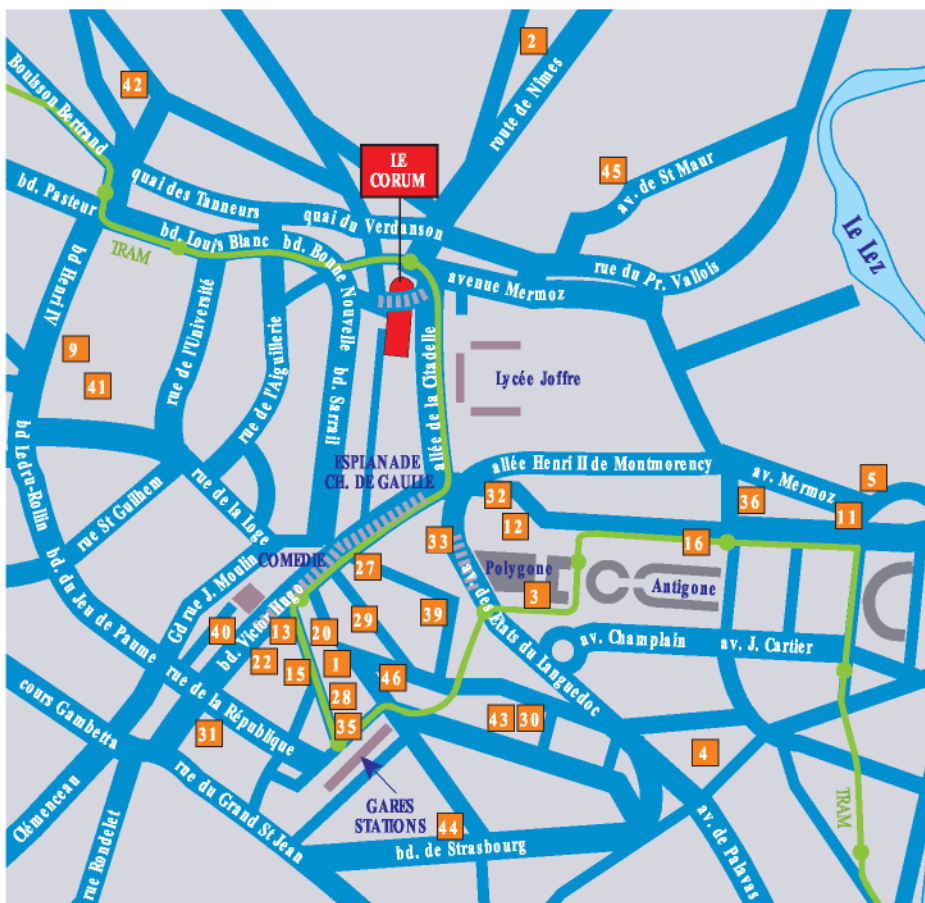

MONTPELLIER CENTRE

CONGRES EDEN 2010

LISTES DES HÔTELS

Hôtels 4*

- 1 Holiday Inn Métropole
- 3 Pullman Antigone

Hôtels 3*

- 9 Le Guilhem
- 12 Mercure Centre
- 13 New Hôtel du Midi
- 15 Hôtel Royal

Hôtels 2*

- 32 Ibis Centre
- 33 Ibis Comédie
- 36 Kyriad Antigone

MONTPELLIER VILLE

SERVICE HEBERGEMENT ACCOMMODATION DPT.

ENJOY MONTPELLIER
LE CORUM

Esplanade Charles de Gaulle
BP.2200
34027 MONTPELLIER Cedex 1 FRANCE