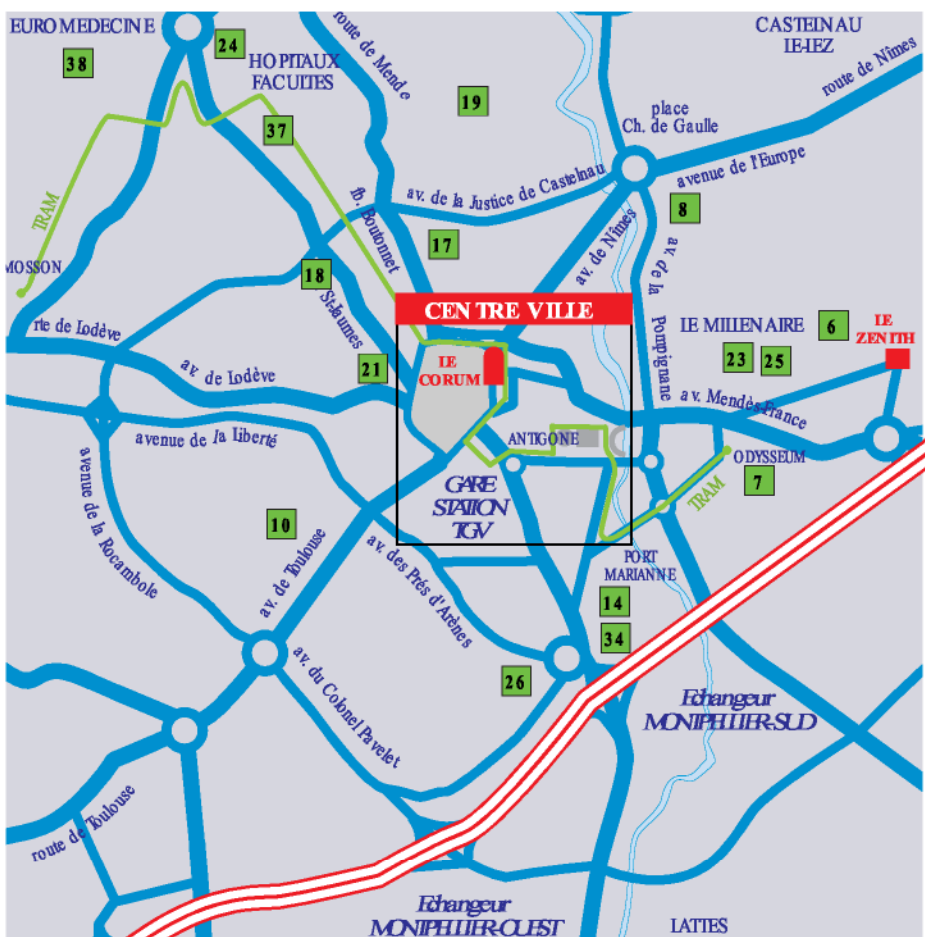

MONTPELLIER CENTRE

CONGRES EDEN 2010

LISTES DES HÔTELS

Hôtels 4*

- 1 Holiday Inn Métropole
- 3 Pullman Antigone

Hôtels 3*

- 9 Le Guilhem
- 12 Mercure Centre
- 13 New Hôtel du Midi
- 15 Hôtel Royal

Hôtels 2*

- 32 Ibis Centre
- 33 Ibis Comédie
- 36 Kyriad Antigone

MONTPELLIER VILLE

SERVICE HEBERGEMENT ACCOMMODATION DPT.

ENJOY MONTPELLIER
LE CORUM

Esplanade Charles de Gaulle
BP.2200
34027 MONTPELLIER Cedex 1 FRANCE